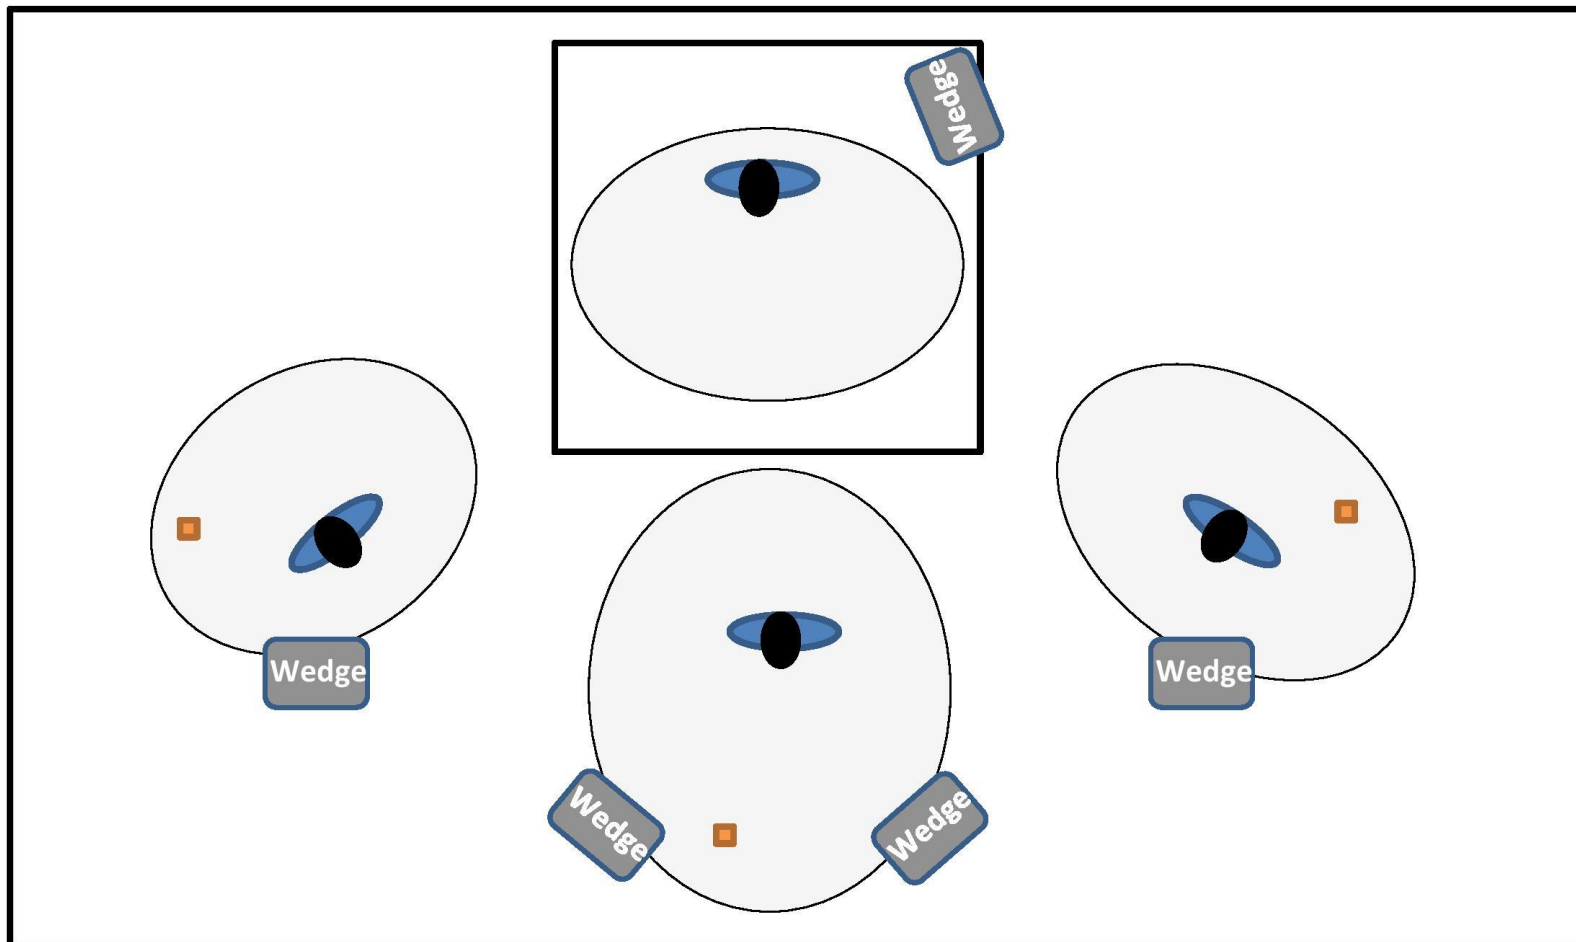

# PLAN DE SCÈNE AUDIO | SYLVAIN CAZALBOU

■ Circuits secteur 220v

Contact technique : **Christian Alazard** – tél. 06 84 81 80 99